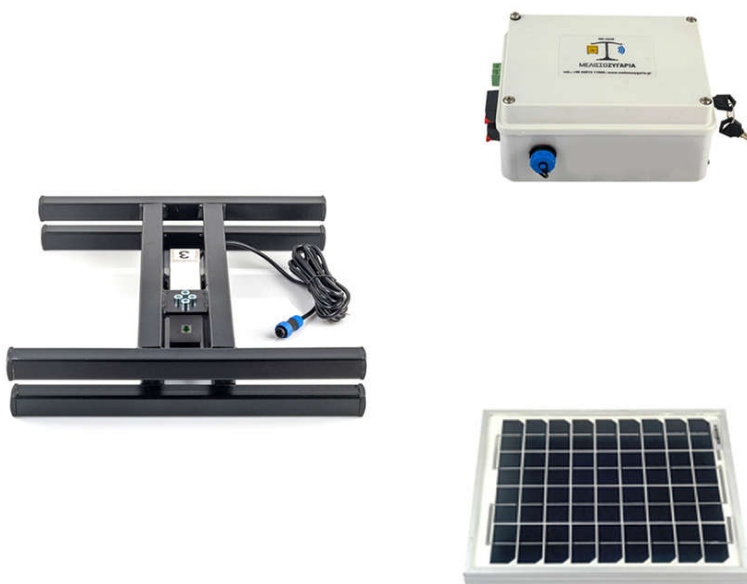

ΤΗΛΕΜΕΤΡΙΚΗ ΗΛΕΚΤΡΟΝΙΚΗ ΖΥΓΑΡΙΑ MZ-2630_PLATINUM

PLATINUM MZ-2631

ΒΑΡΟΣ

ΘΕΡΜΟΚΡΑΣΙΑ
ΠΕΡΙΒΑΛΛΟΝΤΟΣ

ΥΓΡΑΣΙΑ

GPS

ΣΥΝΑΓΕΡΜΟΣ
2 ΖΩΝΩΝ

ΣΕΙΡΗΝΑ

ΜΠΑΤΑΡΙΑ
Li-Po 10Ah

ΦΩΤΟΒΟΛΤΑΪΚΟ